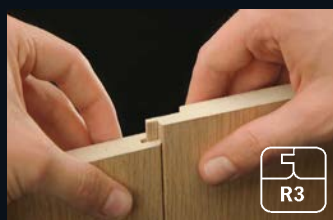

Dezente Nullfuge (DP 250)

Die MeisterPaneele. bocado mit 250 mm Breite verfügt über eine dezente, abgerundete Nullfuge, die sich harmonisch ins Gesamtbild einfügt.