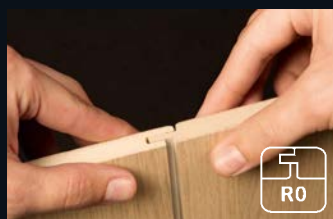

Einfach ausgesucht

Alle 14 Bocado-Dekore gibt es in drei verschiedenen Breiten (30, 25, 20 cm) und unterschiedlichen Längen – so findet jeder das passende Paneel zum eigenen Raum!

Einfach montiert

Die Montage der MeisterPaneele. bocado in den Breiten 25 und 30 cm funktioniert ohne zusätzliche Hilfe – dank der praktischen Ein-Personen-Verleghilfe. Dieses innovative Prinzip erleichtert die Arbeit und ist bequem von einer Person durchzuführen: Durch eine Rasterverzahnung, die ein Rutschen aus der Nut verhindert, ist das Paneel sicher und schnell in die richtige Position gebracht. Eine Verschiebung in Längsrichtung bleibt aber weiterhin möglich. Ab einer Paneellänge von 3,30 m empfehlen wir dann die Verlegung mit zwei Personen.

Einfach vielfältig

Elegante Schattenfuge, ganz dezente oder etwas ausgeprägtere Nullfuge? Je nach Bocado-Kollektion stehen drei verschiedene Fugenausprägungen zur Verfügung!

Schattenfuge (DP 300)

Die geradlinige, eckige Schattenfuge mit einer Breite von 3 mm setzt einen deutlichen Akzent und lässt die Wand- oder Deckengestaltung modern und elegant erscheinen.