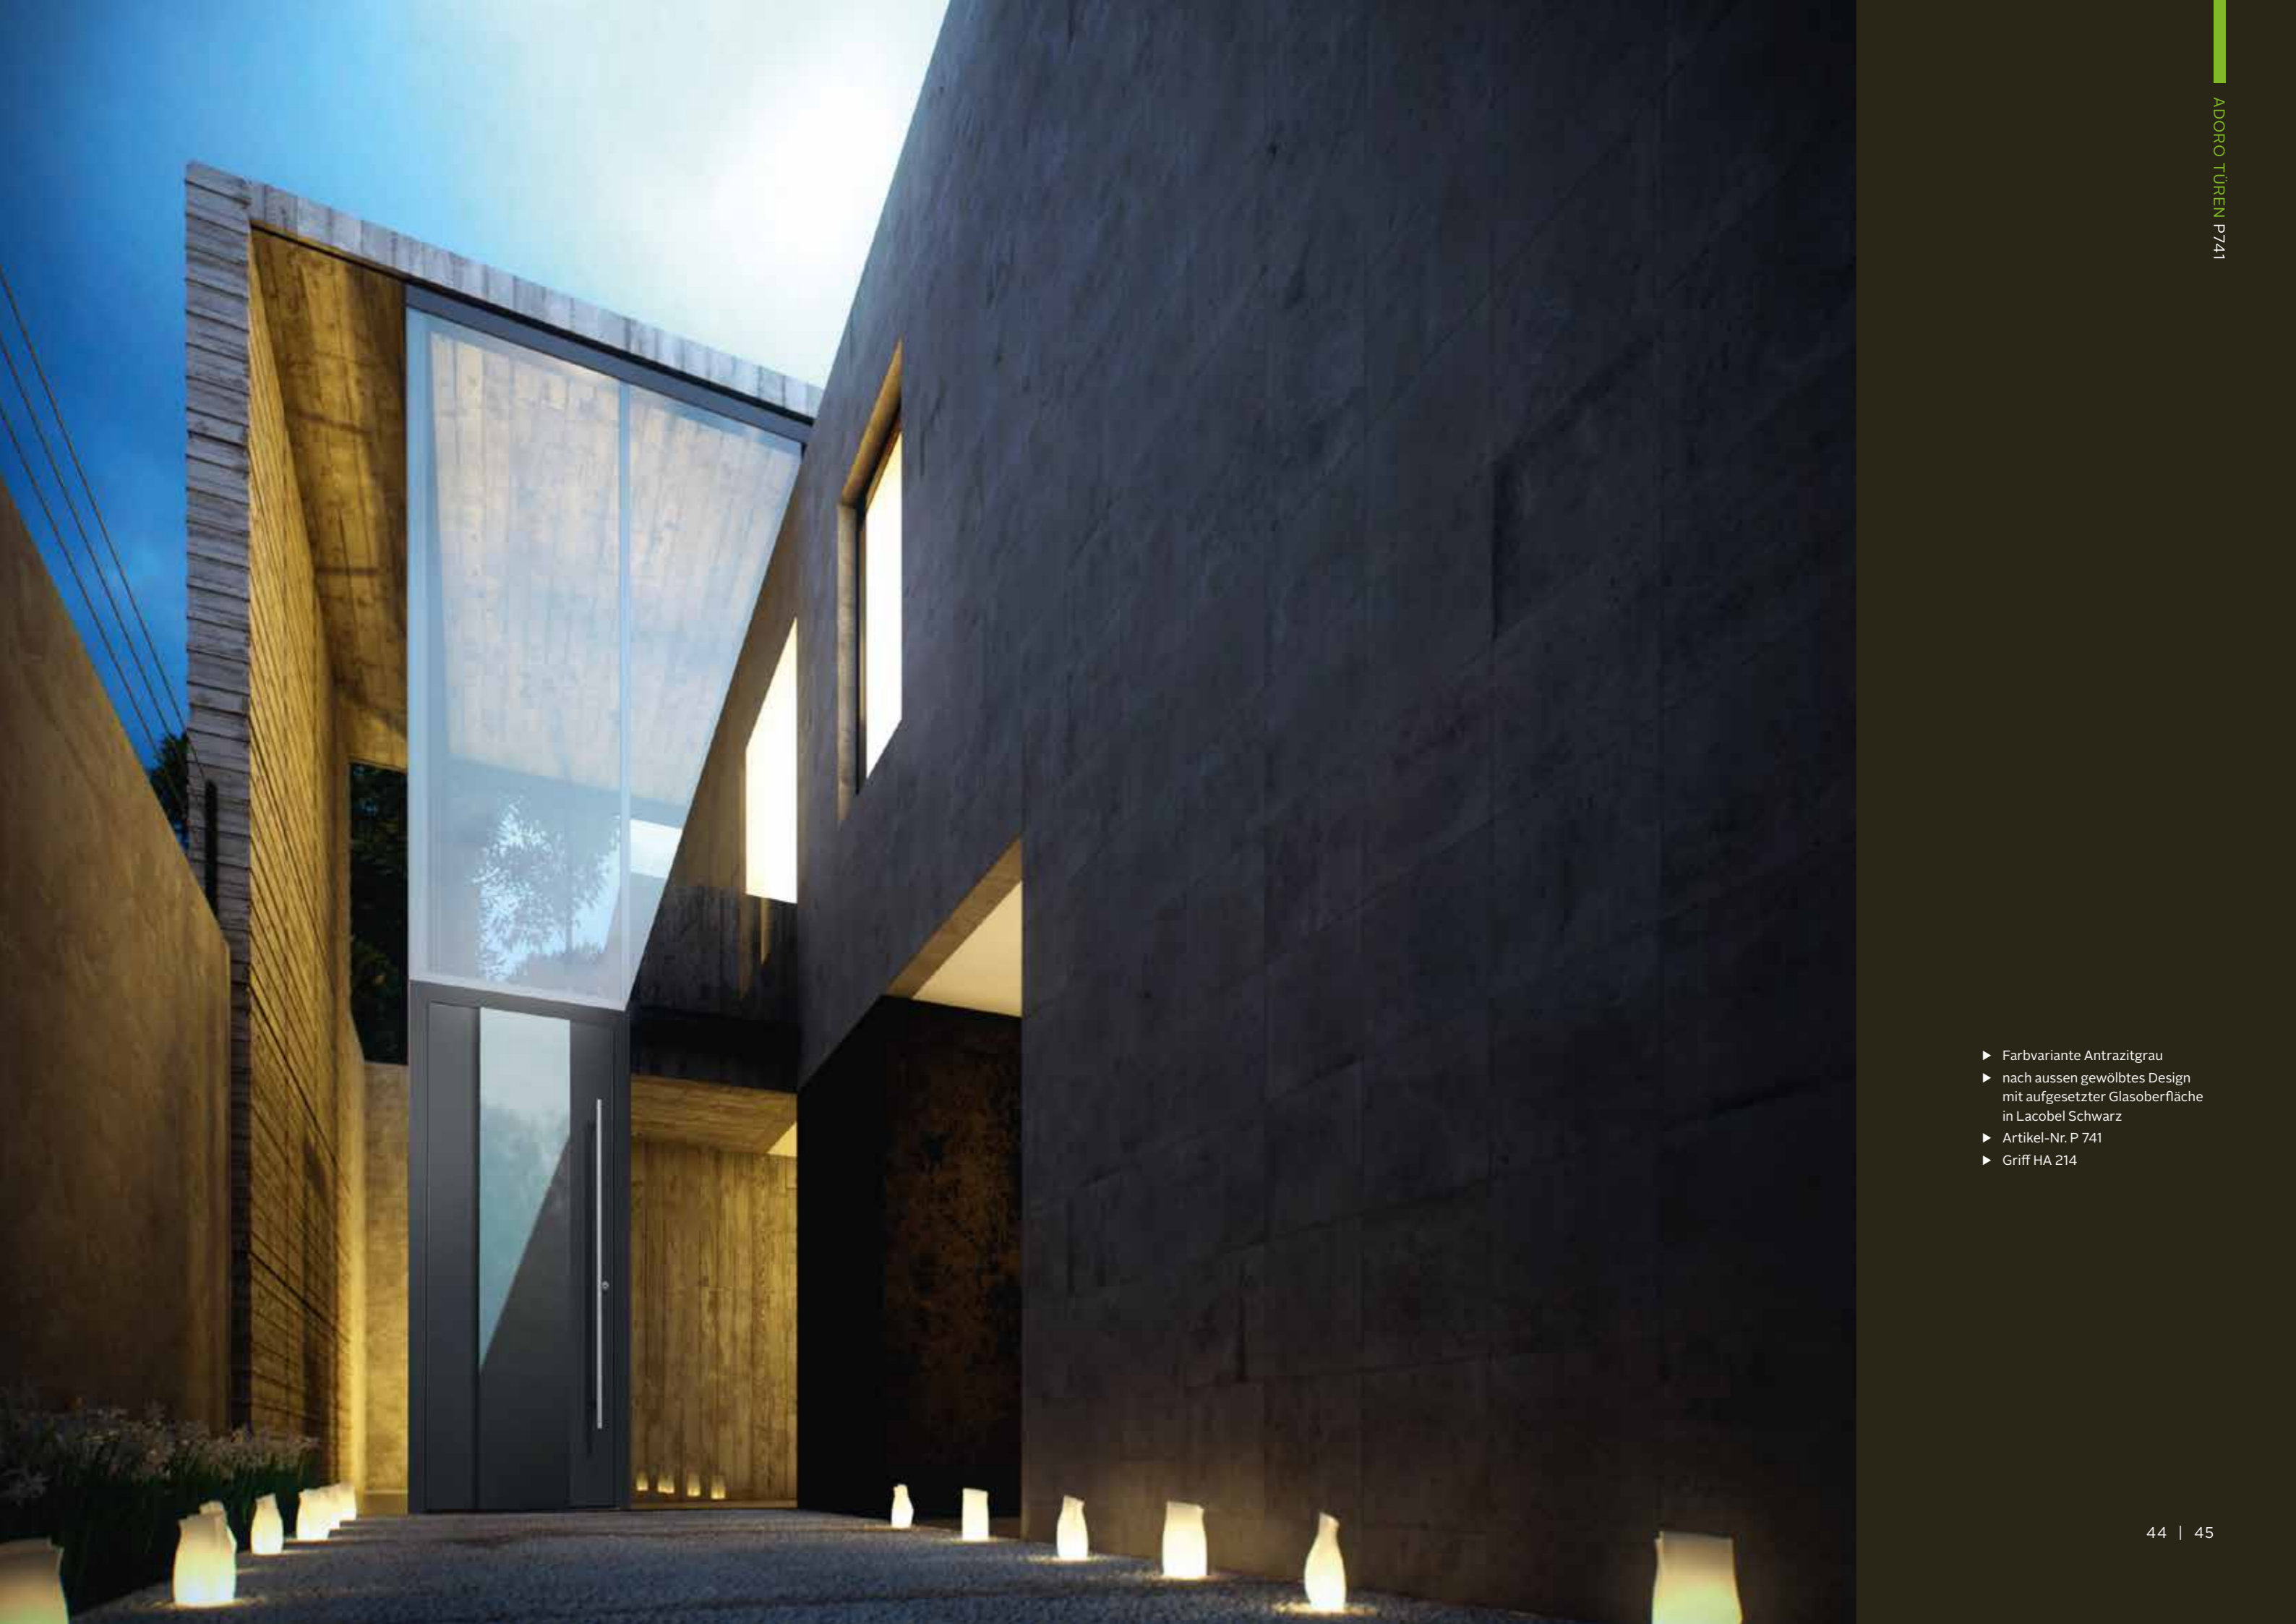

- Farbvariante Antrazitgrau
- nach aussen gewölbtes Design mit aufgesetzter Glasoberfläche in Lacobel Schwarz
- Artikel-Nr. P 741
- Griff HA 214