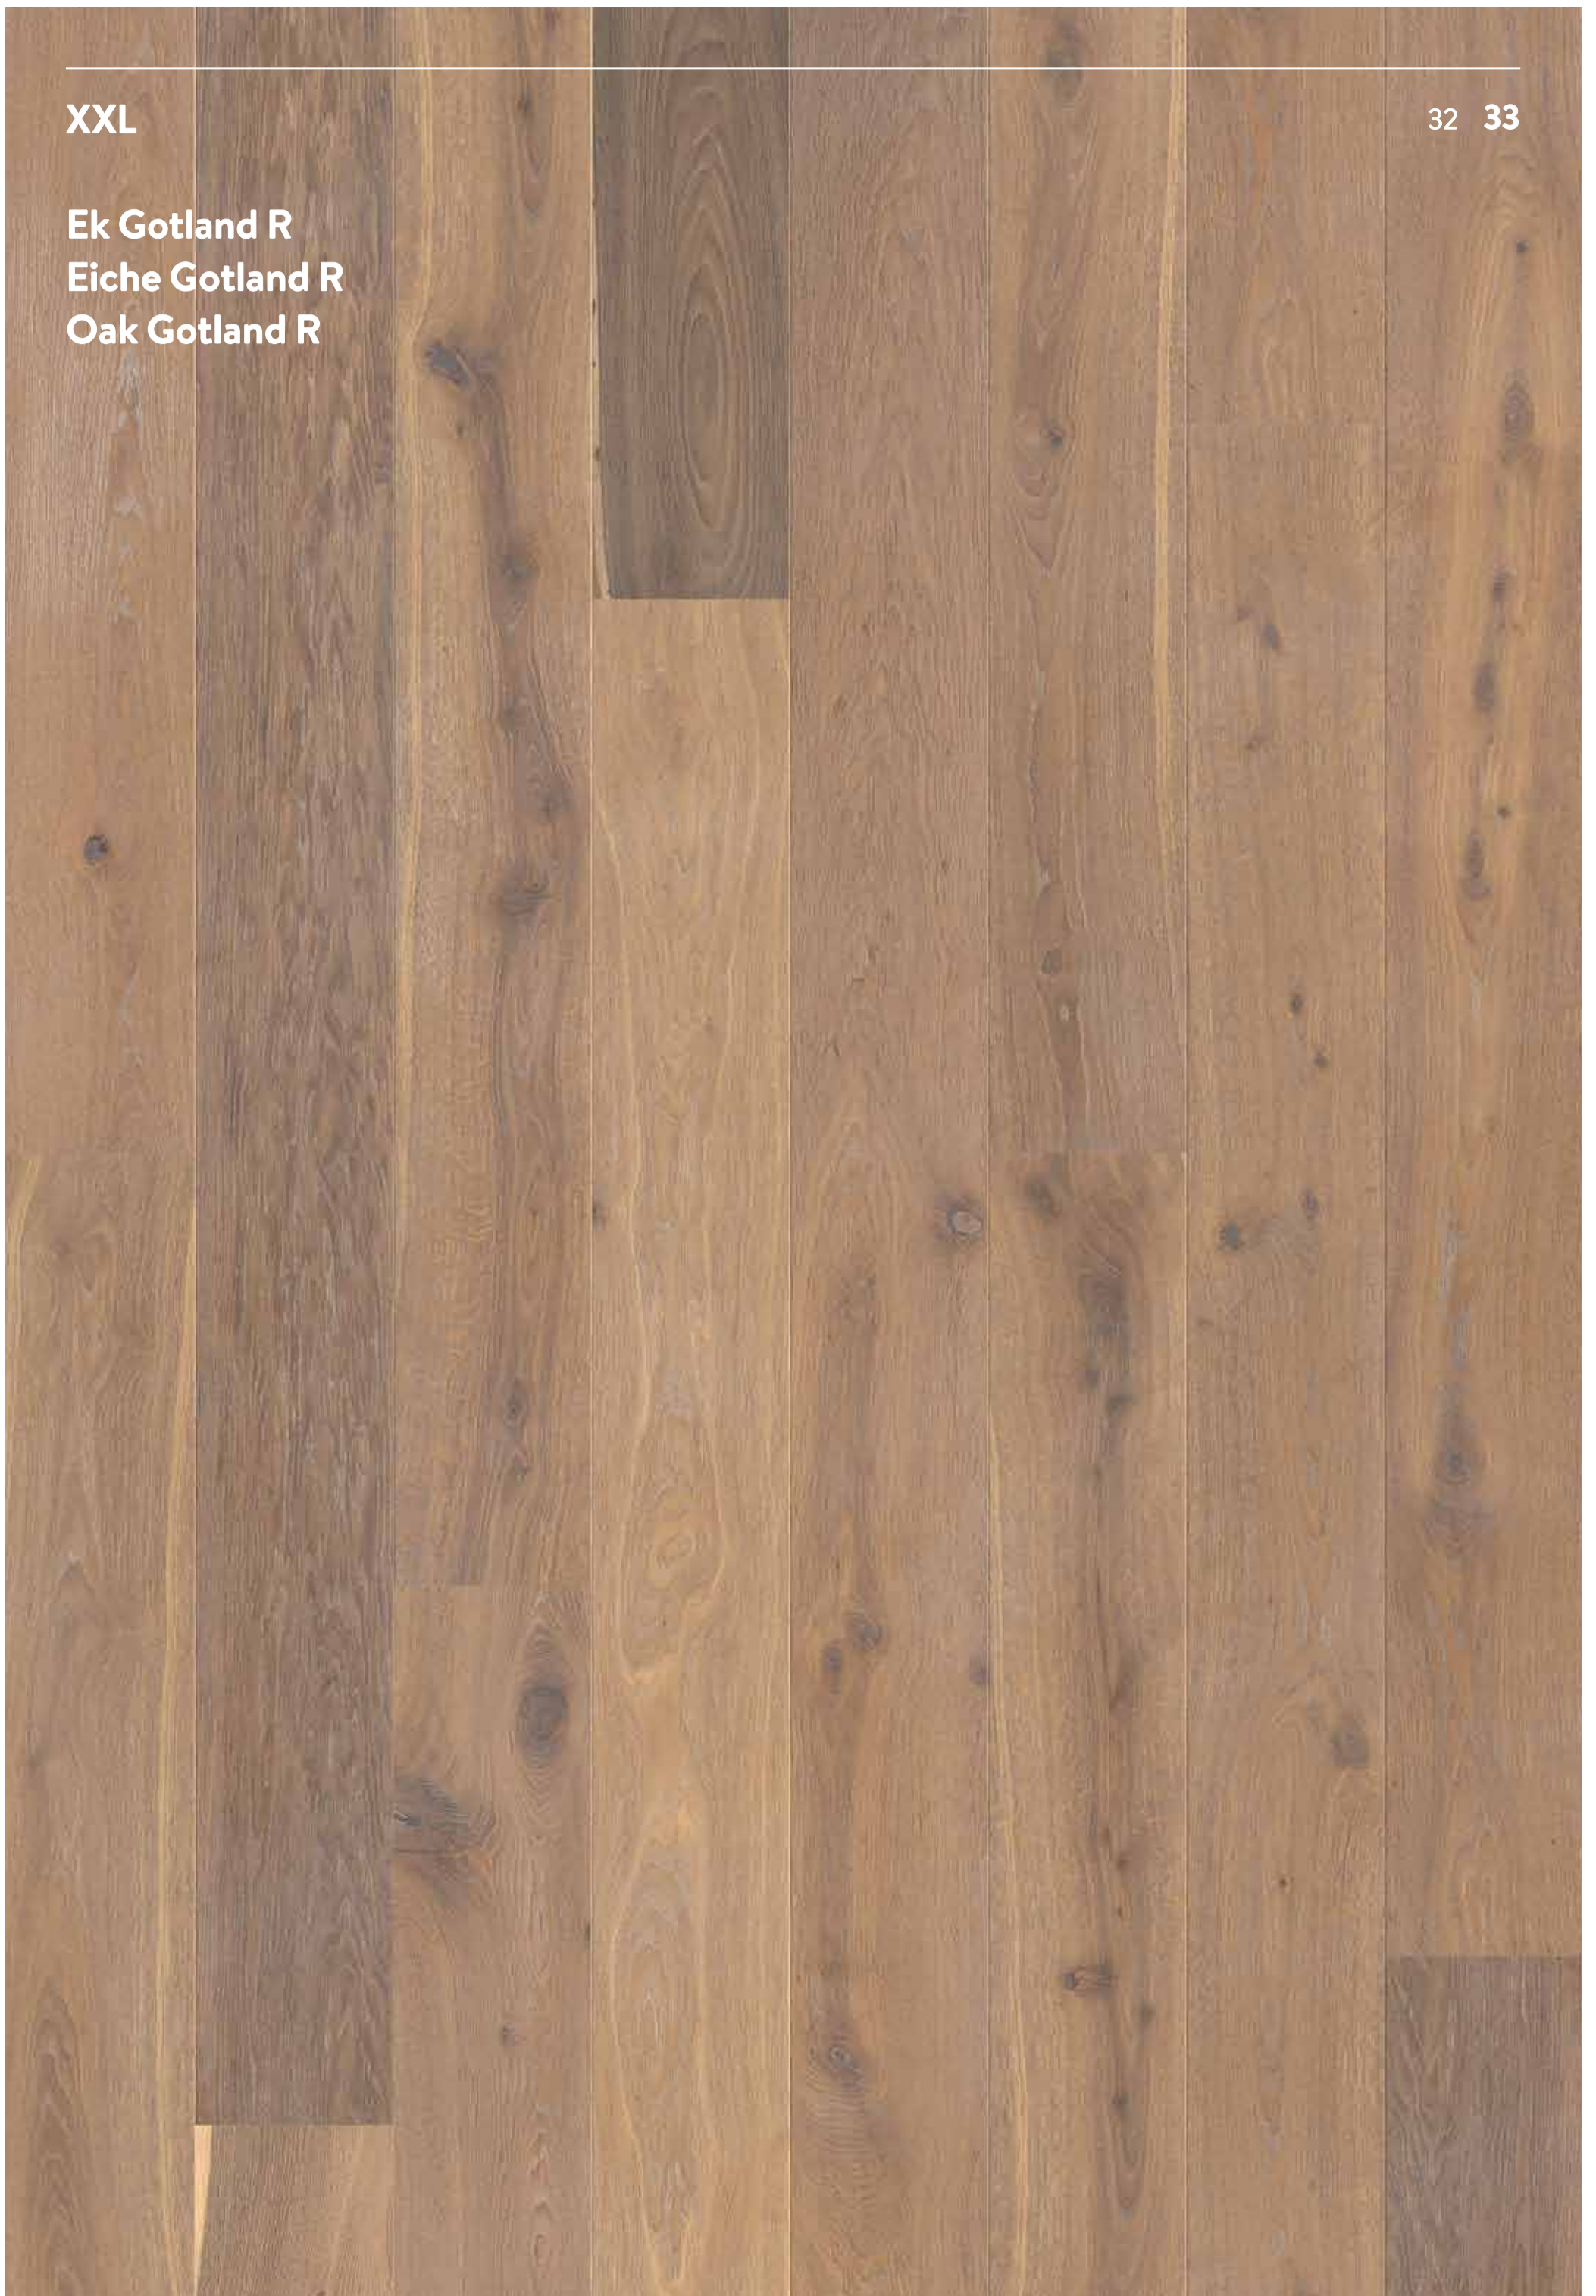

XXL

32 33

Ek Gotland R
Eiche Gotland R
Oak Gotland R