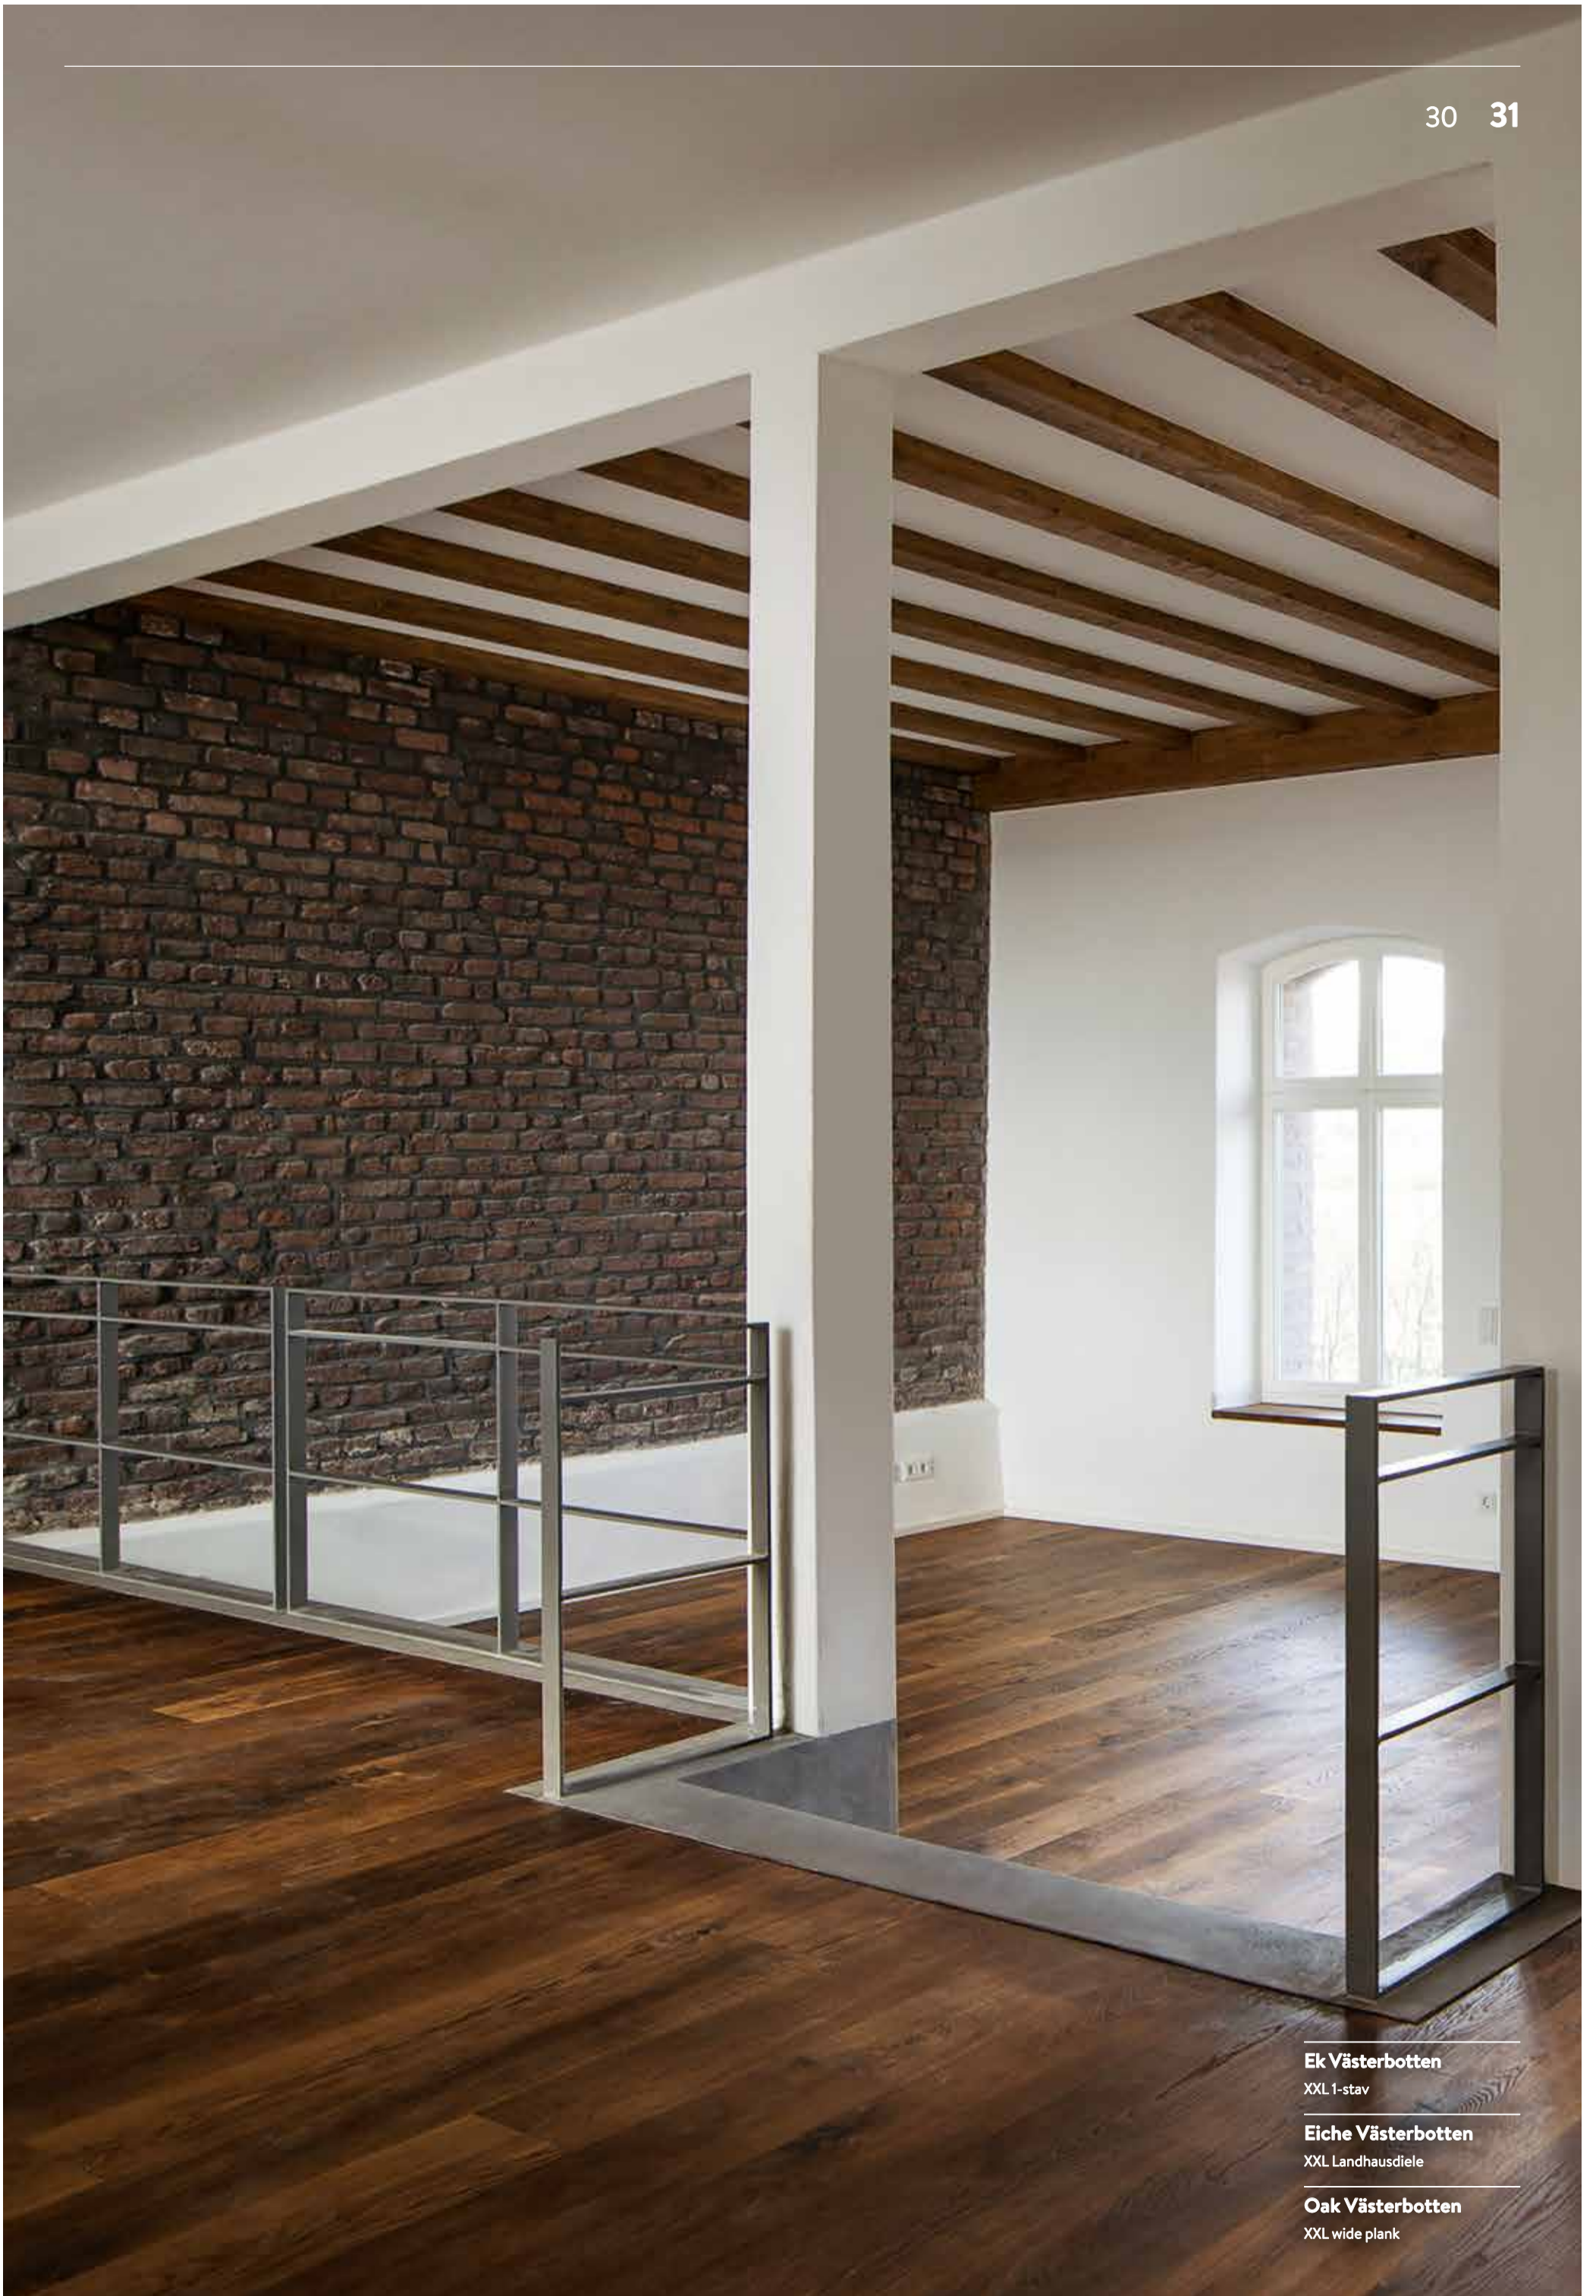

Ek Lapland dark

L 3-stav

Eiche Lapland dark

L 3-Stab Schiffsböden

Oak Lapland dark

L 3 strip parquet

XXL

Ek Västerbotten
Eiche Västerbotten
Oak Västerbotten