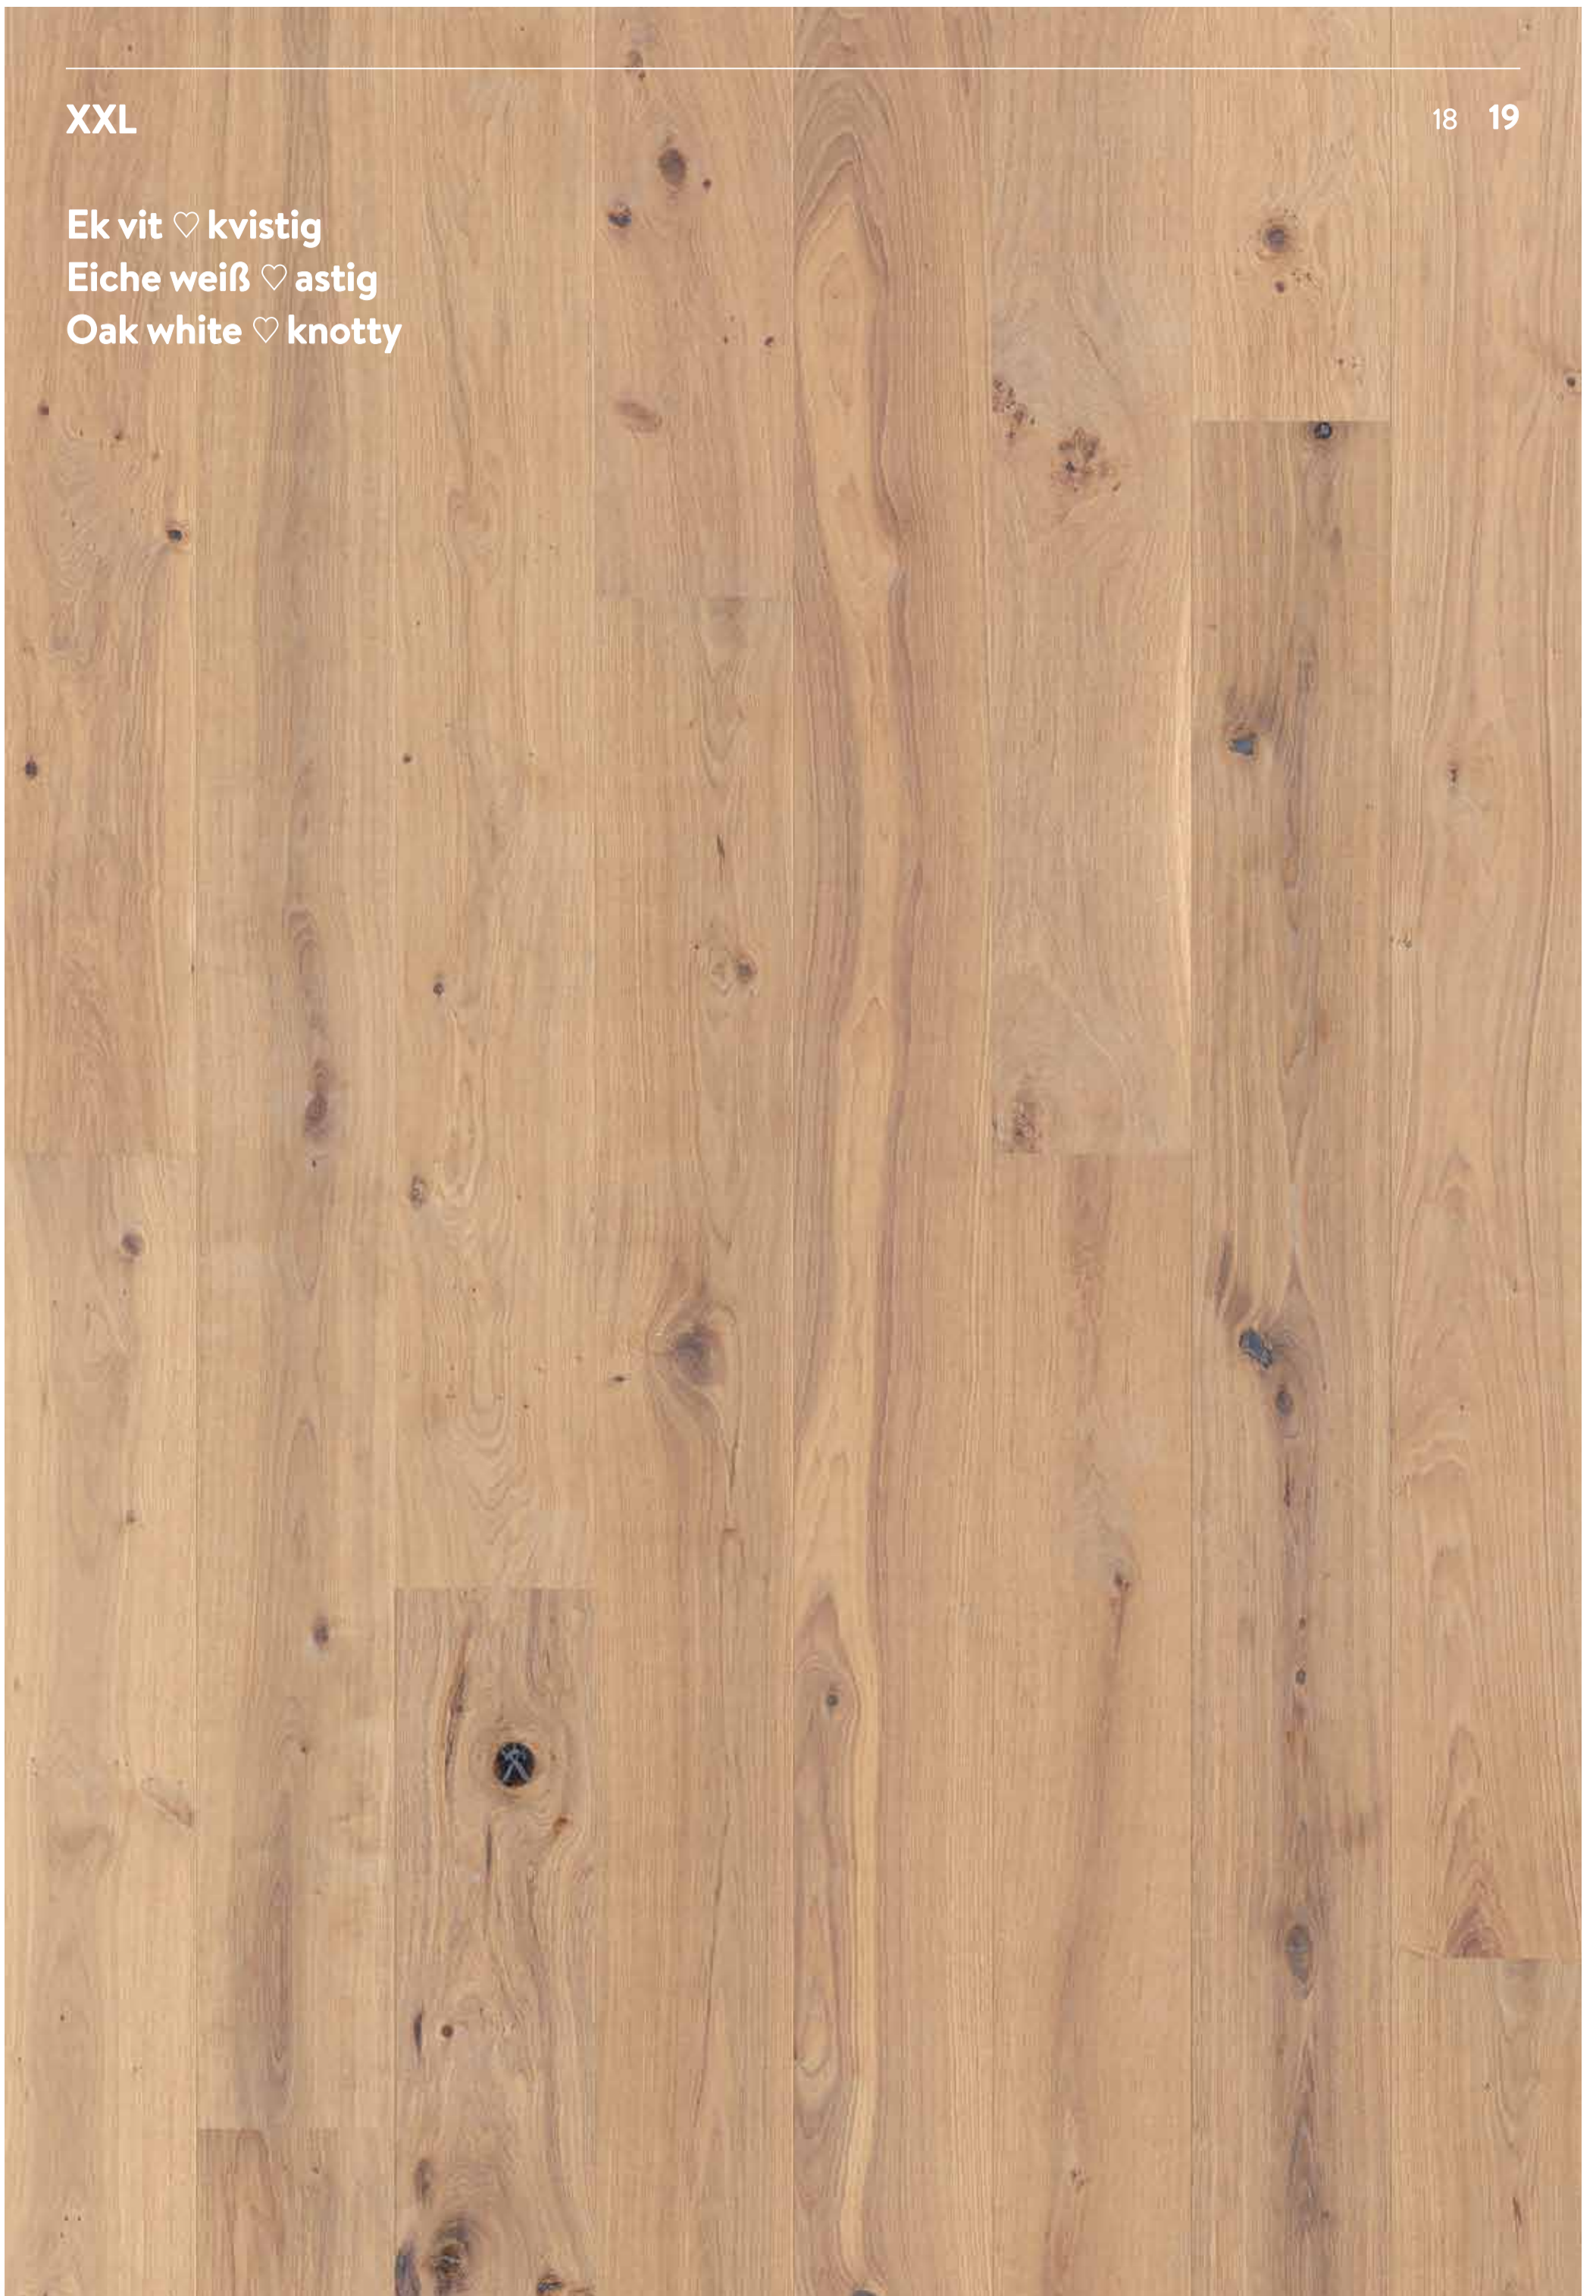

XXL

18 19

Ek vit ♥ kvistig

Eiche weiß ♥ astig

Oak white ♥ knotty