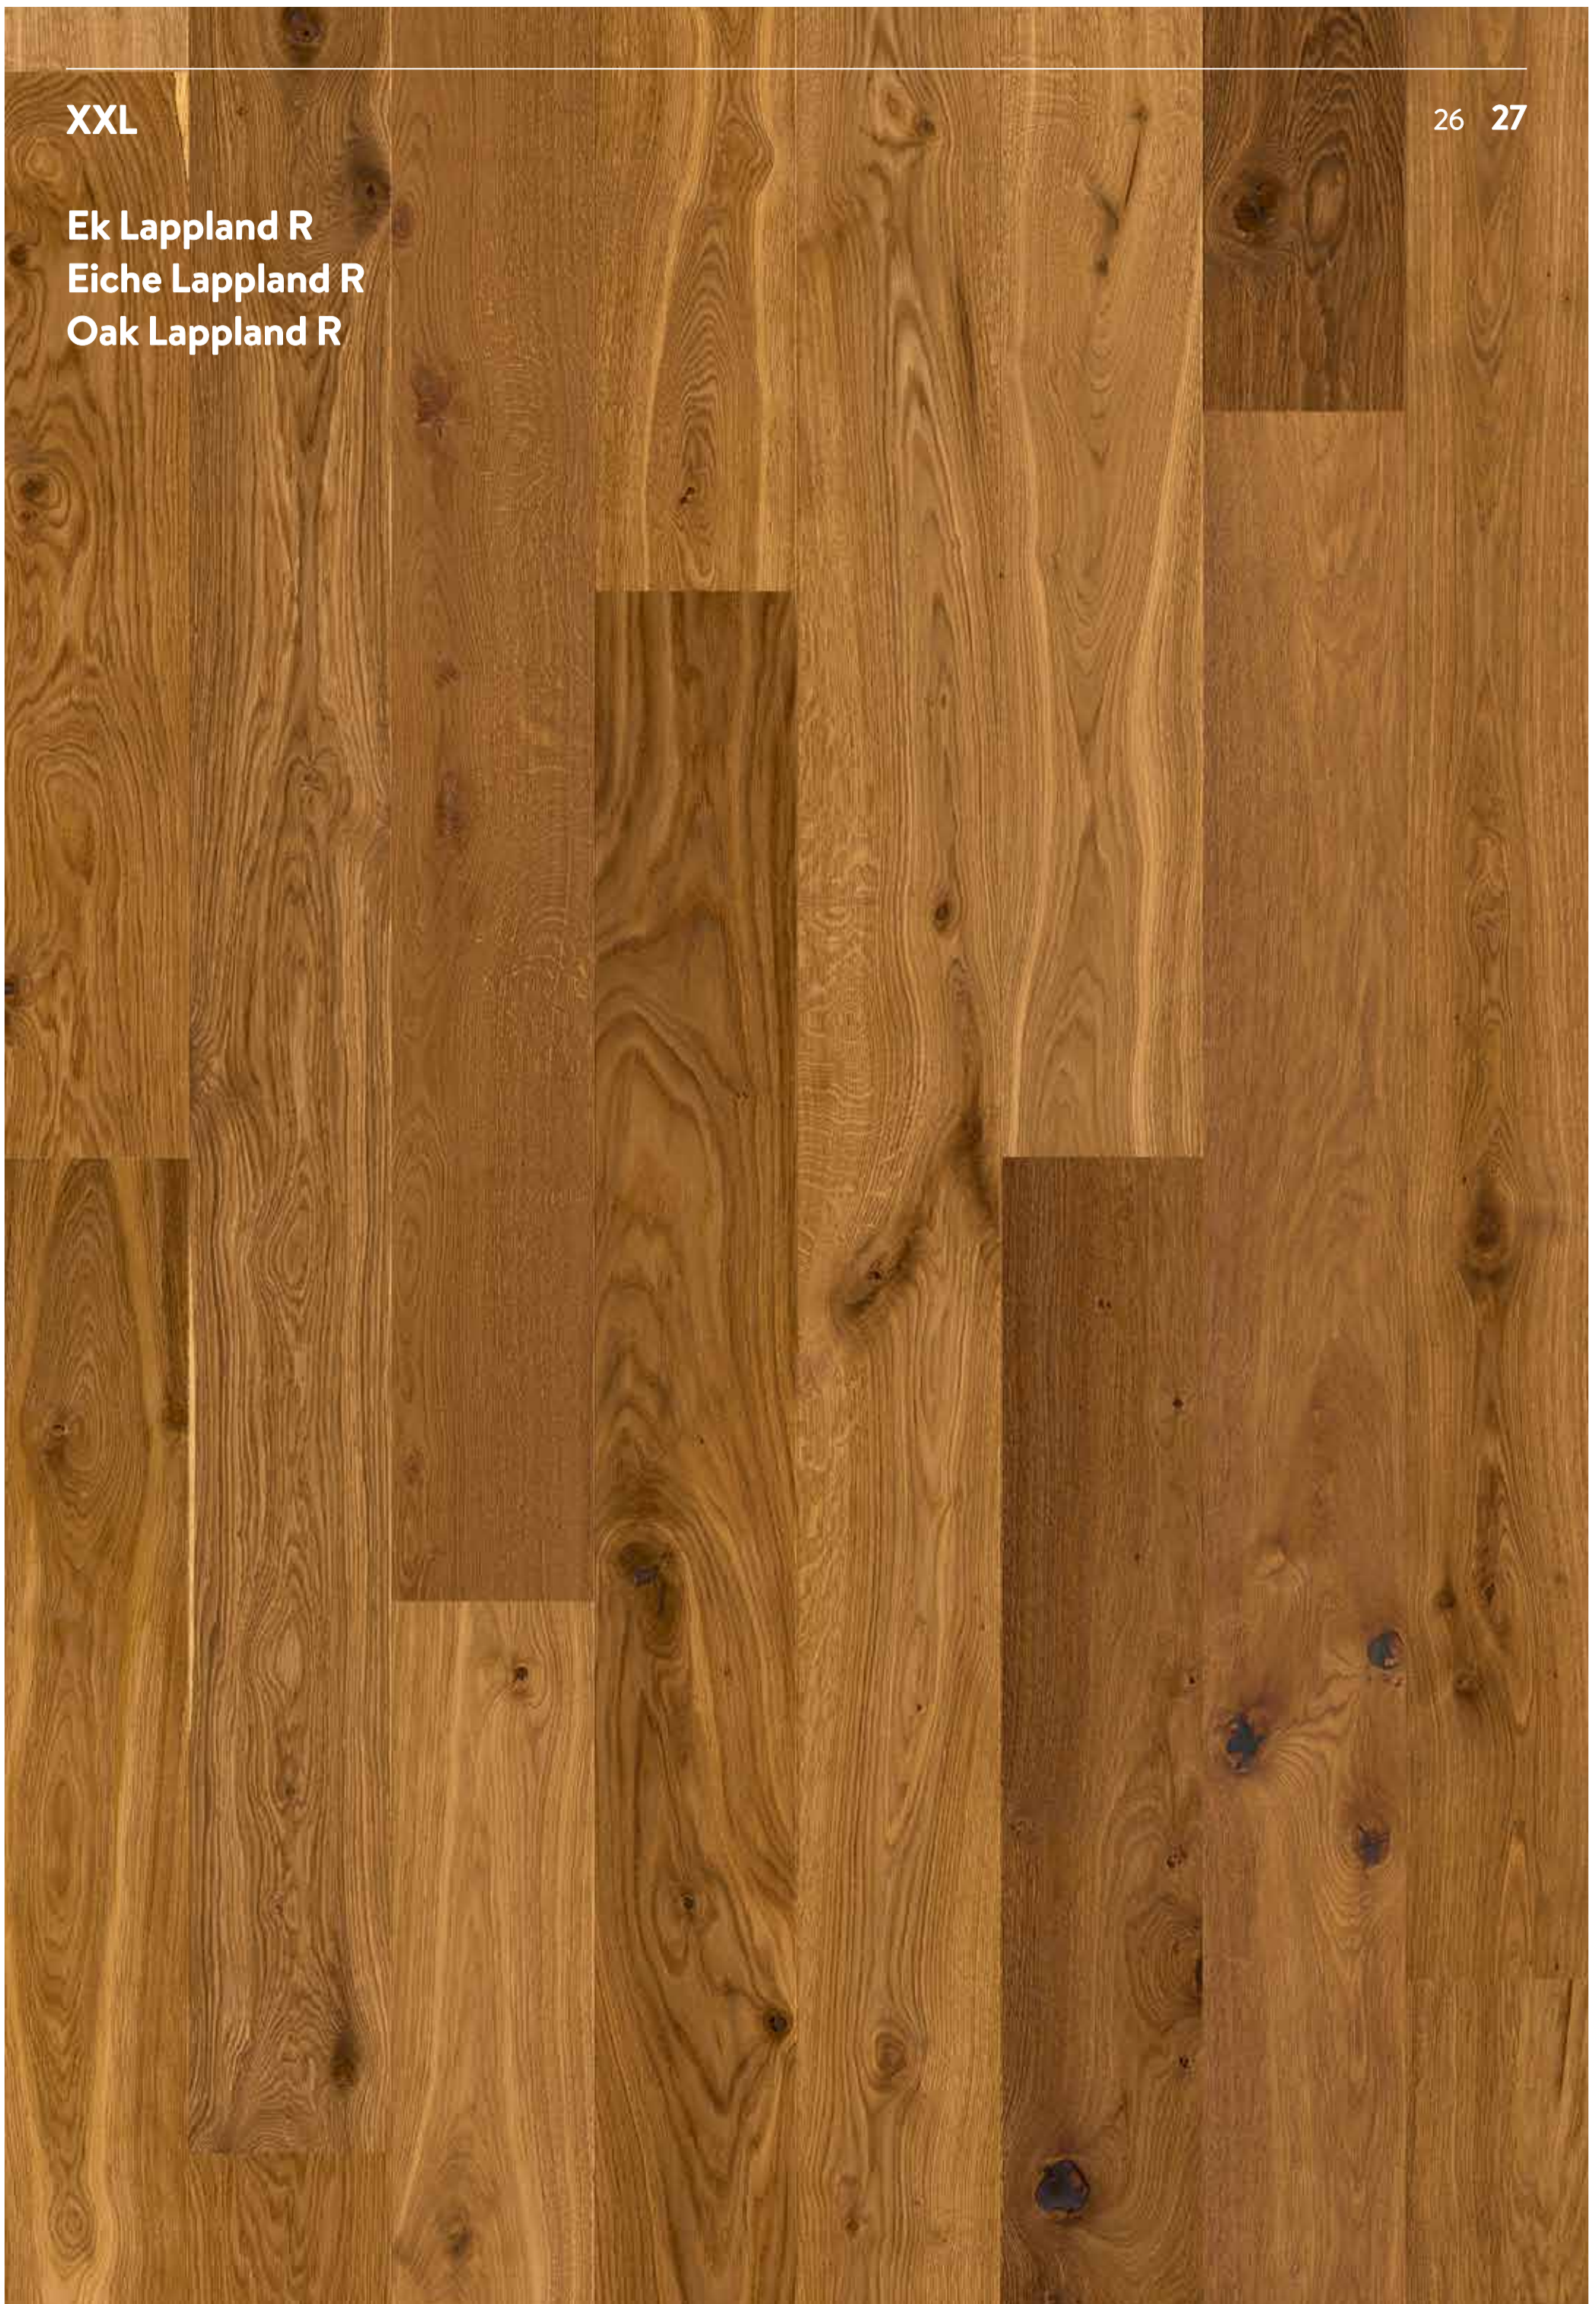

XXL

26 27

Ek Lappland R
Eiche Lappland R
Oak Lappland R