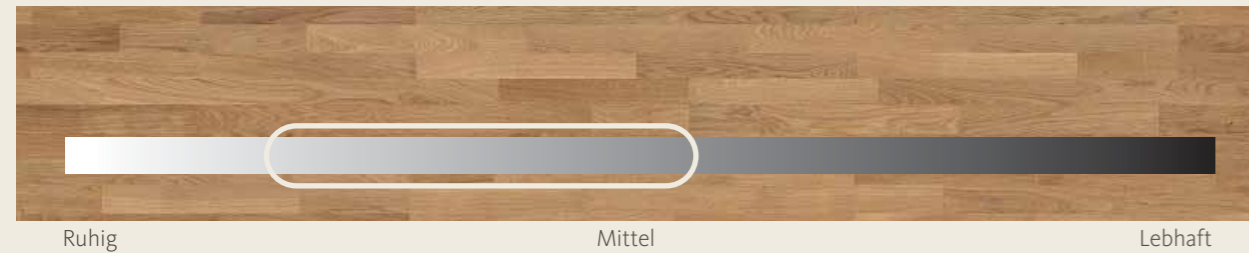

Jetzt den HARO Room Visualizer testen.

HARO Parkett Sortierungen

Von ruhig bis lebhaft reicht die Bandbreite der Sortierungen für unsere ausgesuchten Eiche-Deckbeläge. Je nach Geschmack bieten wir die passende HARO Parkett Eiche. Wie bei allen guten Dingen des Lebens, entscheidet der persönliche Geschmack. Die Beschreibungen der Sortierungen sind nur ein Näherungswert. Eine Entscheidung kann am Besten anhand einer Originaldiele gefällt werden.

Schiffsboden

Exquisit: Ausgewählte Lamellen mit gleichmäßiger Struktur und Farbe, Optik: ruhig, repräsentativ, elegant*

Trend: Ruhige Holzmaserung mit kleinen Astanteilen, Optik: klassisch, natürlich, zeitlos**