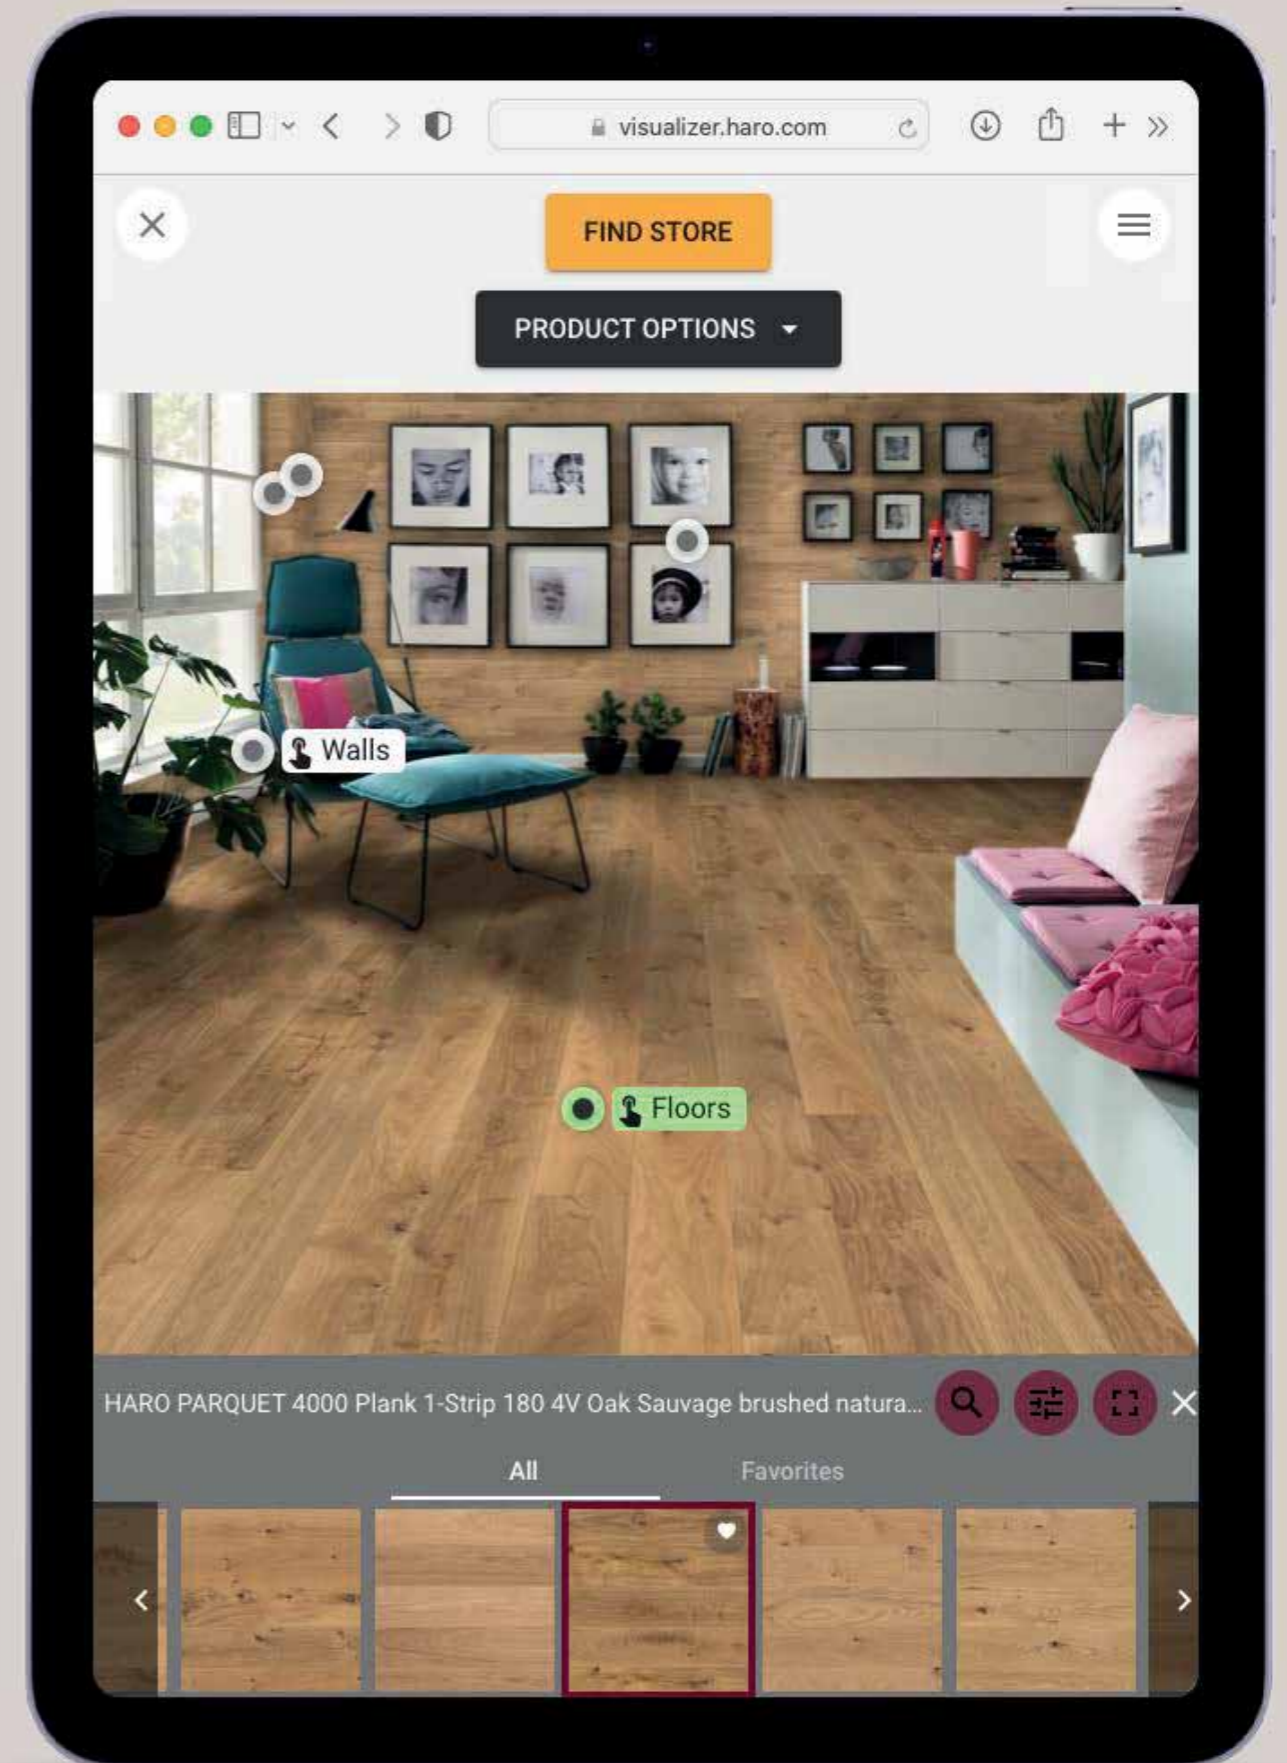

Jetzt Lieblingsboden zuhause virtuell verlegen.

Ein neuer Boden wird Ihren Raum verändern. Schauen Sie sich Ihr Zuhause mit Ihrem Lieblingsboden doch gleich mal an! Einfach im Room Visualizer auf unserer Webseite den Wunschboden in ihren Wohnraum ziehen. Genießen Sie erst das gute Gefühl, sich bei der Entscheidung für Ihren Boden wirklich sicher zu sein und dann die Vorfreude.

Jetzt den HARO Room Visualizer testen.