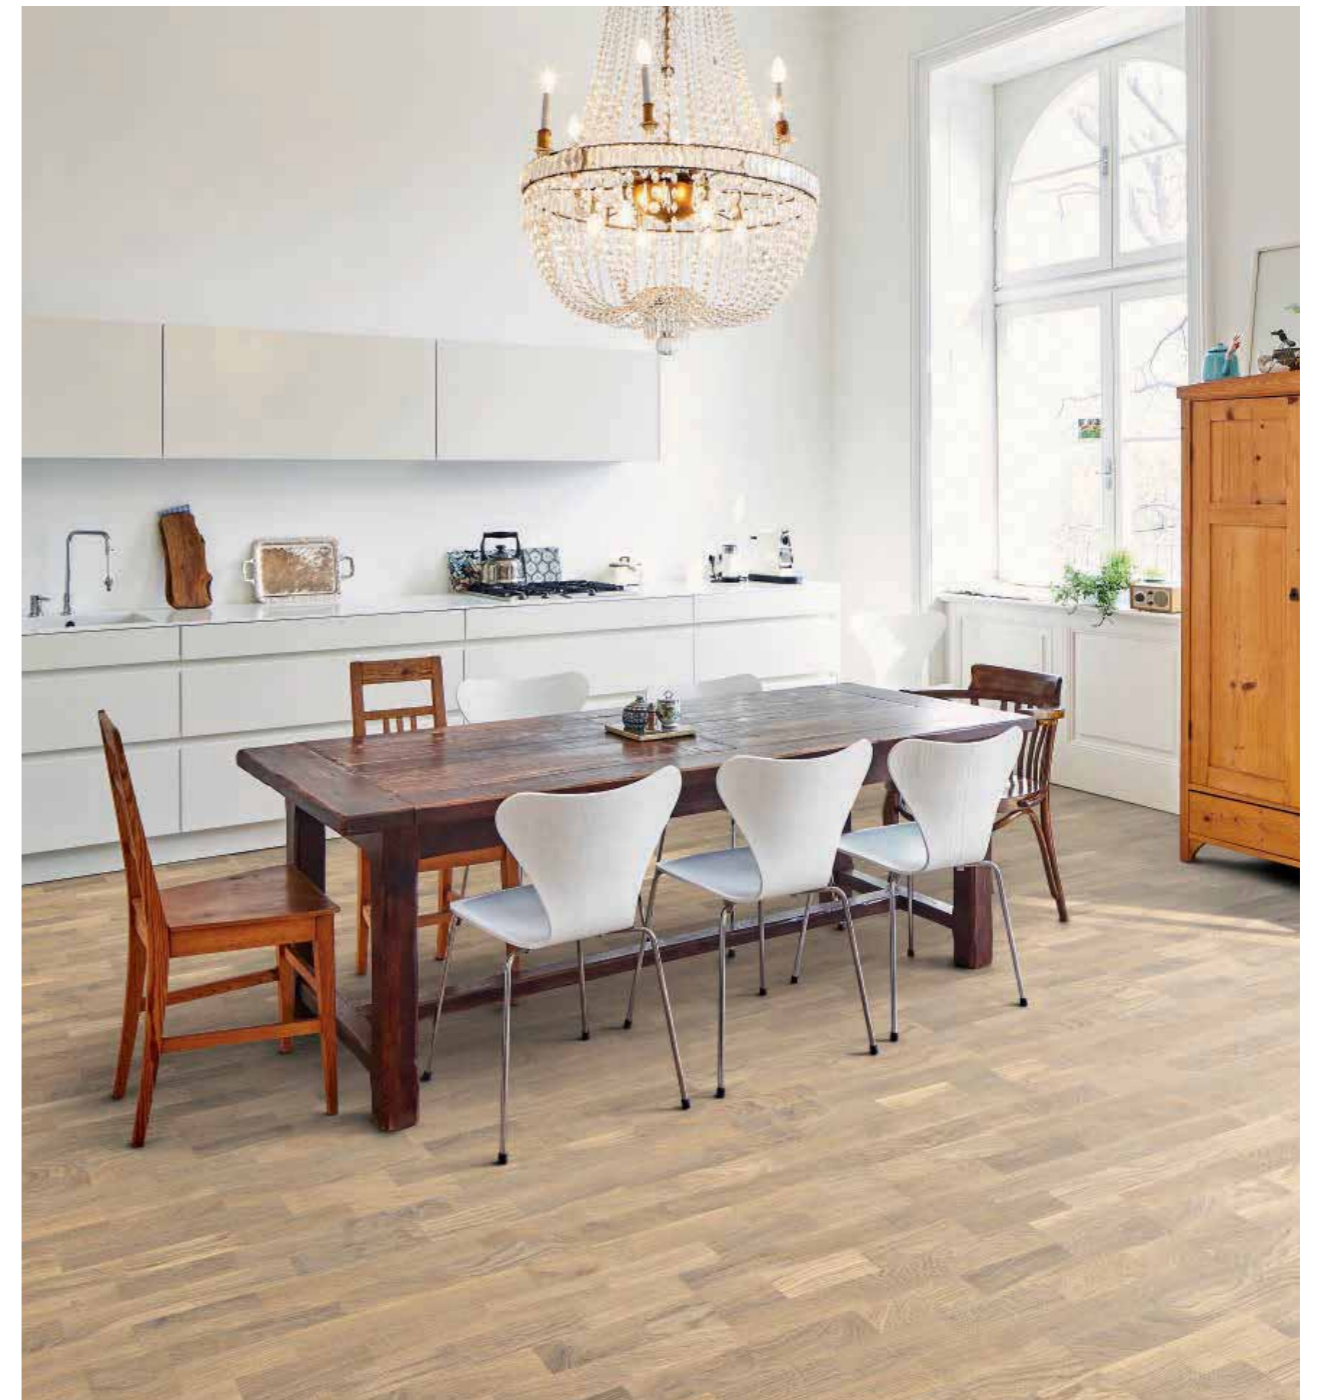

HARO Parkett 4000
Landhausdiele 180
Amerikanischer Nußbaum
Universal 4V

Jetzt den HARO Room
Visualizer testen.

Schiffsboden

Bringt Leben
in jeden Raum.

Format

Abmessung: 180 x 2200 mm

HARO Parkett 4000
Schiffsboden
Esche Favorit