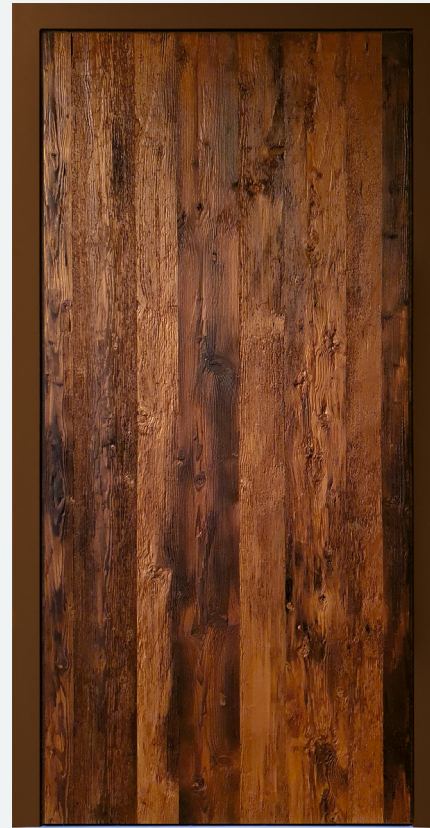

Solen Treibholz

Blendrahmen Cortenstahlschale

Flügeldesign Treibholz auf Cortenstahlplatte

Planken Balkeneiche

Blendrahmen und Griffbrett Aluminiumschale RAL 6003 Olivgrün

Flügeldesign Balkeneiche gehackt, mit transparenter Oberflächenveredelung

Griff Edelstahl

Solen Wurmfichte

Blendrahmen Aluminiumschale ‚Noble Bronze‘

Flügeldesign Wurmfichte gedämpft mit transparenter Oberflächenveredelung

Solen Naturverwittert

Blendrahmen Aluminiumschale RAL 7048 Perlmausgrau Perlglimmer