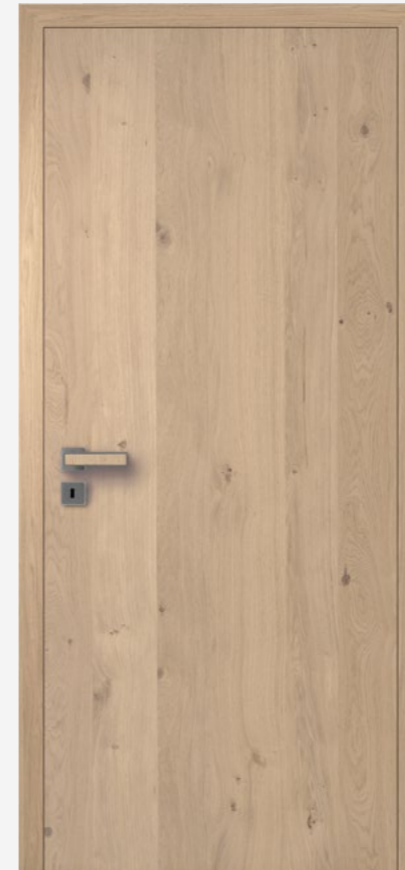

NATURMATT

Modell Glatt | stumpf | Eiche Perla astig quer | Wandflächenbündige Ausführung mit Aluminiumzarge PURO 40

Wandflächenbündige Zarge | Puro 40

Die Aluminiumzarge ohne wandseitig sichtbaren Aluminiumrand hat sich bewährt. Durch die in dem Zargensystem integrierten Halterungen für das einklickbare Putznetz, sowie die Eckverbinder und Distanzschienen, ist eine einfache Montage gewährleistet. Das einklickbare Putznetz verhindert Haarrissbildung.

Eiche Perla | astig

Die helle Färbung der Eiche Perla Oberfläche wirkt durch den Mattlack sehr stylisch und modern. Selbst die eher rustikale Optik durch die sichtbaren Äste ändert daran nichts – ganz im Gegenteil – erst dadurch entsteht dieses spannende Furnier.

Eiche Perla astig | stumpf

Eiche Perla astig, stumpf
Lichtausschnitt 3-Felder - Glas Satinato

Eiche Perla | astig

NATURMATT

100%

NATURMATT

Modell Glatt | stumpf | Eiche Natur quer astig | Zarge stumpf, 60 mm