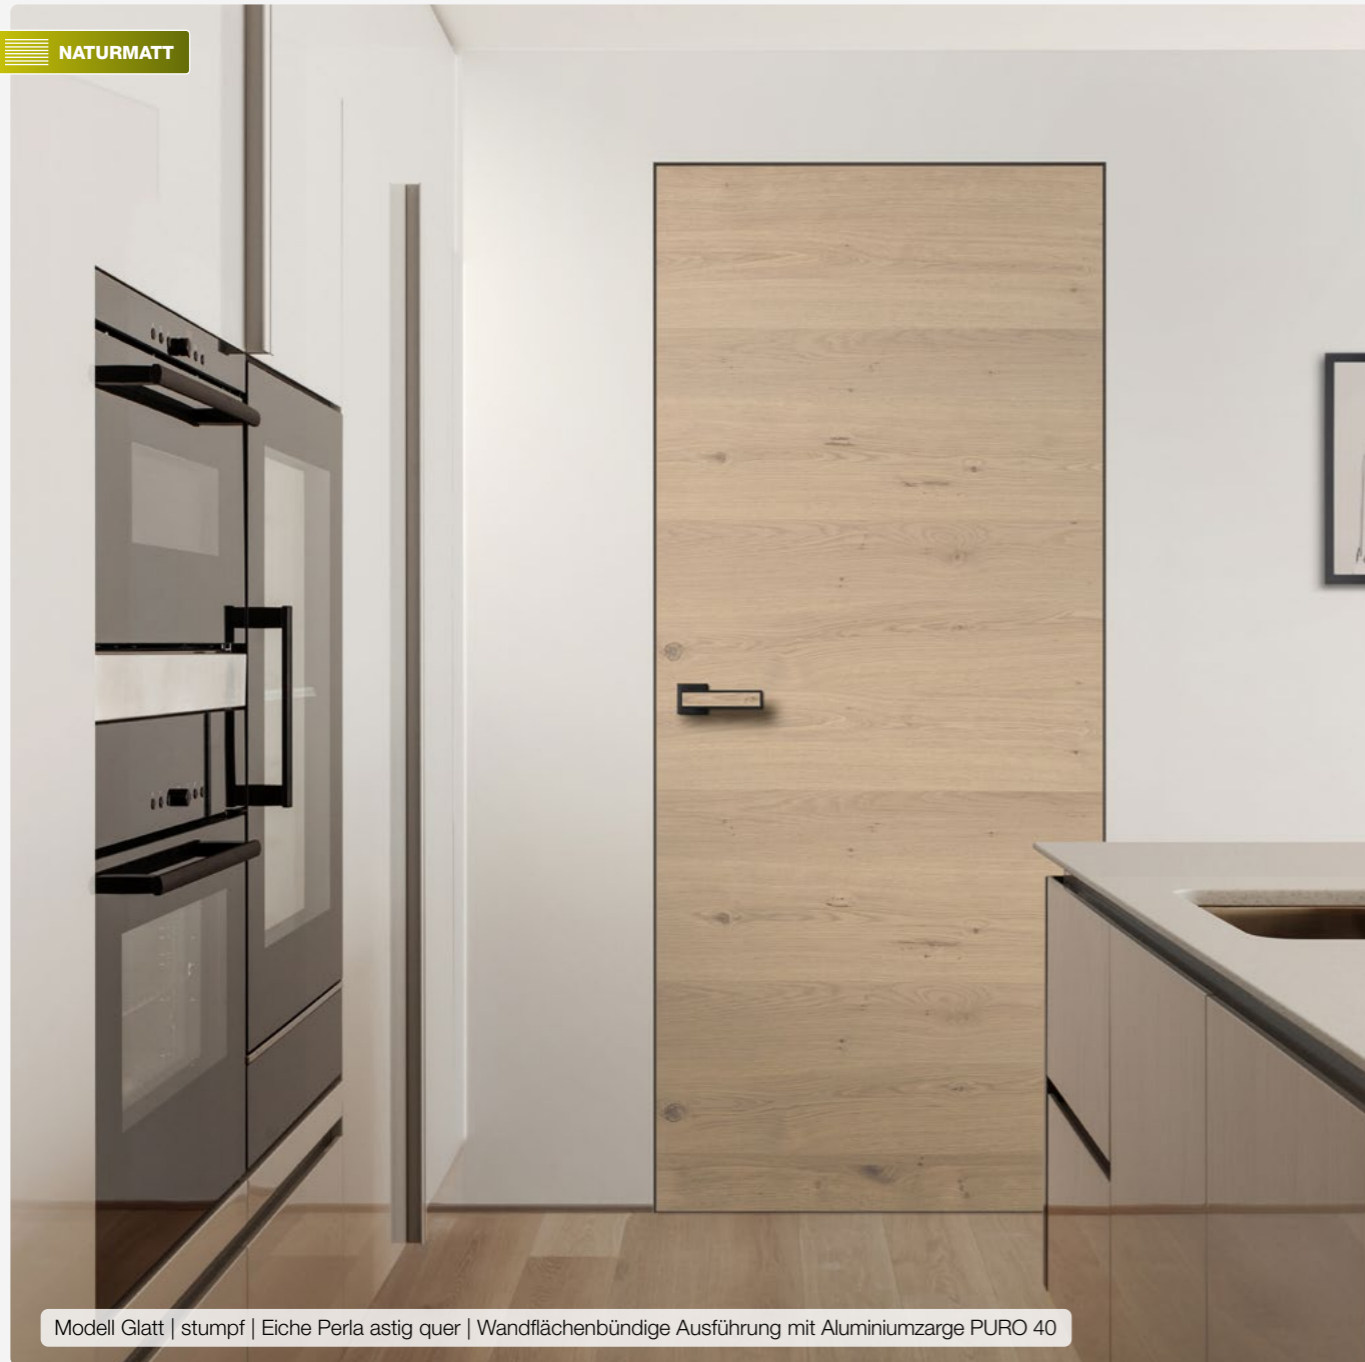

NATURMATT

Modell Glatt | stumpf | Eiche Perla astig quer | Wandflächenbündige Ausführung mit Aluminiumzarge PURO 40

Wandflächenbündige Zarge | Puro 40

Die Aluminiumzarge ohne wandseitig sichtbaren Aluminiumrand hat sich bewährt. Durch die in dem Zargensystem integrierten Halterungen für das einklickbare Putznetz, sowie die Eckverbinder und Distanzschienen, ist eine einfache Montage gewährleistet. Das einklickbare Putznetz verhindert Haarrissbildung.

Eiche Perla | astig

Die helle Färbung der Eiche Perla Oberfläche wirkt durch den Mattlack sehr stylisch und modern. Selbst die eher rustikale Optik durch die sichtbaren Äste ändert daran nichts – ganz im Gegenteil – erst dadurch entsteht dieses spannende Furnier.