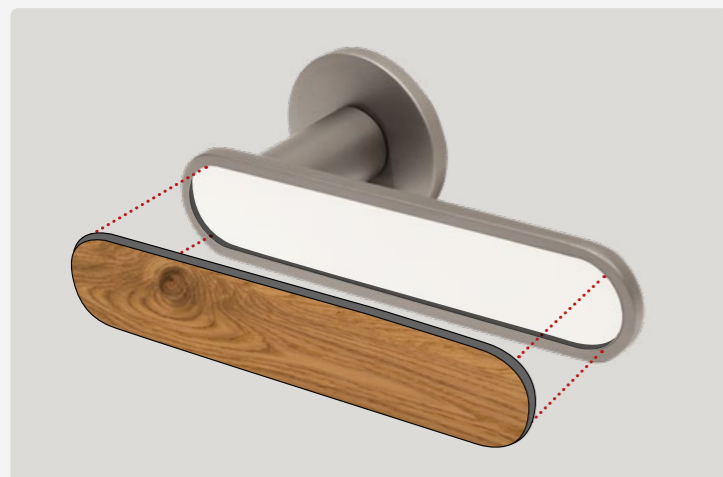

Drücker Arondi ›Plug In‹